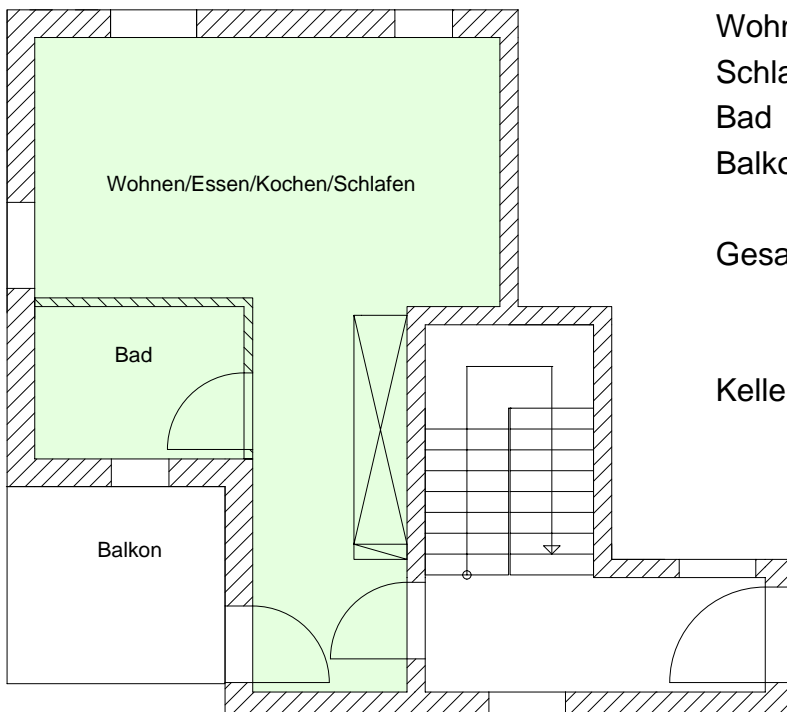

Wohnung 6 / 1. Obergeschoss

Wohnen / Essen / Kochen	20,29 m ²
Schlafen	10,54 m ²
Bad	4,19 m ²
Balkon	3,84 m ²
Gesamt	= 38,86 m²

Kellerraum, Parkplatz